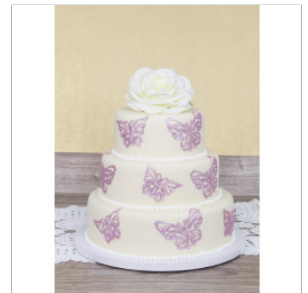

Alles für deine
Backideen ...
Tortissimo[®]
Backzubehör

Produktinformation

Dekor-Matte – Schmetterling – Silikon

Artikelnummer: 257931

Silikonkautschuk – lebensmittelecht – nicht spülmaschinengeeignet
Größe: 39,5 x 7,5 cm
Farbe: Weiß

Zur Herstellung von essbaren, filigranen Dekorationen.

Produktbeschreibung

Dekor-Matte zum Anbringen von Schmetterlingen aus essbarer Dekor-Paste auf Ihren Torten.

Mit unseren Dekor-Matten entwerfen Sie filigrane essbare Dekorationen in Spitzen-Optik. Für ein perfektes Ergebnis verwenden Sie bitte unsere Edel-Dekor-Paste, die wir in vielen Farben anbieten.

Mit diesen eindrucksvollen Ornamenten verleihen Sie Ihren Backkreationen einen einzigartigen Look. Die Spitzendekorationen lassen sich am besten auf Fondant, aber auch auf Buttercreme anbringen.

Wir führen eine Vielzahl an Designs – hier ist bestimmt auch für Sie das richtige dabei.

In Faltschachtel zum Aufhängen. Mit Anleitung

Gebrauchsanweisung

Geeignet für Untergründe wie Fondant und Buttercreme. Zu verwenden mit unseren Edel-Dekor-Pasten.