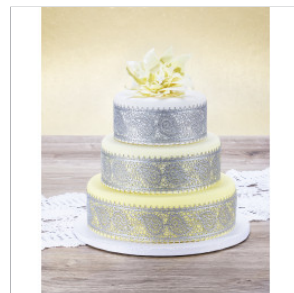

Alles für deine
Backideen ...
Tortissimo[®]
Backzubehör

Produktinformation

Bordüren-Matte – Retro – Silikon

Artikelnummer: 257832

Silikonkautschuk – lebensmittelecht – nicht spülmaschinengeeignet

Größe: 39 x 7,5 cm

Farbe: Weiß

Zur Herstellung von essbaren, filigranen Bordüren

Produktbeschreibung

Matte zur Herstellung einer reich verzierten Bordüre aus essbarer Dekor-Paste.

Mit unseren Bordüren-Matten entwerfen Sie filigrane essbare Dekorationen in Spitzen-Optik. Für ein perfektes Ergebnis verwenden Sie bitte unsere Edel-Dekor-Paste, die wir in vielen Farben anbieten.

Mit diesen eindrucksvollen Ornamenten verleihen Sie Ihren Tortenkreationen einen einzigartigen Look. Die Spitzendekorationen lassen sich am besten auf Fondant, aber auch auf Buttercreme anbringen.

Wir führen eine Vielzahl an Designs – hier ist bestimmt auch für Sie das richtige dabei.

In Faltschachtel zum Aufhängen. Mit Anleitung

Gebrauchsanweisung

Geeignet für Untergründe wie Fondant und Buttercreme. Zu verwenden mit unseren Edel-Dekor-Pasten.