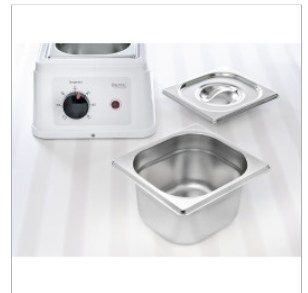

Edelstahlbehälter – mit Deckel

Artikelnummer: 330108

Edelstahl – rostfrei – spülmaschinengeeignet

Größe: 16,5 x 18 x 10 cm

Passend für das Temperiergerät (Art.-Nr. 330078)

Füllmenge: 1500 ml (GN 1/6)

Produktbeschreibung

Der Edelstahlbehälter mit Deckel passt zum Temperiergerät und ist besonders hilfreich, wenn Sie verschiedene Kuvertüren oder Schokoladen zubereiten wollen.

Der Edelstahlbehälter ist als Wechselbehälter für das Temperiergerät geeignet. Dadurch wird es möglich, gleichzeitig mit verschiedenen Kuvertüresorten zu arbeiten – ohne umständliches Umfüllen und Reinigen. Der Edelstahlbehälter ist für die Präsentation von warmen Speisen auf Wärmeplatten einsetzbar.

Der 1/6 GN-Behälter (16,5 x 18 x 10 cm) und der passende Deckel sind aus Edelstahl, rostfrei und spülmaschinengeeignet.

In Faltschachtel

Gebrauchsanweisung

Der Behälter und der dazu gehörige Deckel können in der Spülmaschine gereinigt werden.