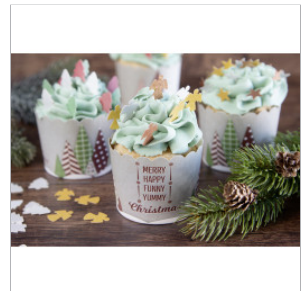

Essbarer Streudekor – Esspapier Engel

Artikelnummer: 309814

Material: Esspapier
Farbe: Gold/Silber/bronze
Füllmenge: 3 g

Mit Süßungsmittel

Edle Engel in Gold, Silber und Bronze

Produktbeschreibung

Schimmernde Sterne, luftig und leicht dekoriert.

Farbiges Esspapier in schimmerndem Farben. Geschmacksneutral mit einer dezenten Süße wegen des geringen Zuckergehalts.

Viel Spaß beim Verzieren!

Bei unseren essbaren Streudekoren kann es produktionsbedingt je nach Charge zu leichten Farbabweichungen kommen.

In Sichtverpackung zum Aufhängen.

Gebrauchsanweisung

Kühl (unter 25°C) und dunkel lagern.

Nährwertabelle

Nährwertangaben pro	g 100
Brennwert	1597 kJ / 376 kcal
Fett	3,7 g
davon gesättigte Fettsäuren	0,5 g
Kohlenhydrate	85,9 g
davon Zucker	0 g
Eiweiß	0,1 g
Salz	0 g

Zutaten

Kartoffelstärke; Wasser; Olivenöl; Maltodextrin; Aroma: Vanille, Erdbeer; Süßungsmittel: E955; Farbstoffe: E101, E153, E171, E172; Trägerstoff: E555; Überzugsmittel: E904

AZO-frei

Ohne Gentechnik