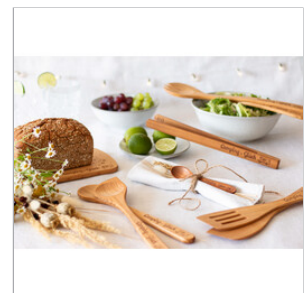

Camping-Glück – Frühstücksbrettchen Wohnmobil

Artikelnummer: 800175

Material: Kirschbaum
Größe: 24 x 14 cm
Oberfläche: geölt

Produktbeschreibung

Mit einem Küchenhelfer aus Holz haben Sie eine nachhaltige Wahl getroffen. Dieser natürliche Werkstoff ist langlebig, robust und schont Töpfe und Pfannen. Diese hochwertigen Küchenhelfer werden in Deutschland aus Kirschholz hergestellt und mit hochreinem Weißöl geölt. Wir empfehlen, den Küchenhelfer nach Gebrauch mit warmem Wasser, einem milden Spülmittel und Spültuch zu reinigen. NICHT für die Spülmaschine geeignet.

Hinweis zu diesem Holzprodukt: Holz ist ein Naturprodukt und kann daher in Form und Farbe abweichen. Hochreines Weißöl gewährleistet eine hohe Sicherheit beim Kontakt mit Lebensmitteln und erfüllt diesbezüglich die gesetzlichen Vorschriften.

Gebrauchsanweisung

NICHT spülmaschinenfest. Wir empfehlen, den Küchenhelfer nach Gebrauch mit warmem Wasser, einem milden Spülmittel und Spültuch zu reinigen.