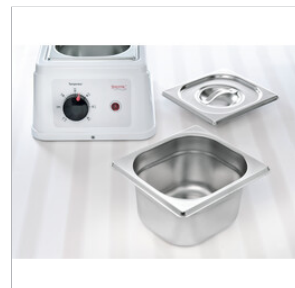

Edelstahlbehälter - mit Deckel

Artikelnummer: 330108

Edelstahl - rostfrei - spülmaschinengeeignet

Größe: 16,5 x 18 x 10 cm

Passend für das Temperiergerät (Art.-Nr. 330078)

Füllmenge: 1500 ml (GN 1/6)

Produktbeschreibung

Der Edelstahlbehälter mit Deckel passt zum Temperiergerät und ist besonders hilfreich, wenn Sie verschiedene Kuvertüren oder Schokoladen zubereiten wollen.

Der Edelstahlbehälter ist als Wechselbehälter für das Temperiergerät geeignet. Dadurch wird es möglich, gleichzeitig mit verschiedenen Kuvertüresorten zu arbeiten - ohne umständliches Umfüllen und Reinigen. Der Edelstahlbehälter ist für die Präsentation von warmen Speisen auf Wärmeplatten einsetzbar.

Der 1/6 GN-Behälter (16,5 x 18 x 10 cm) und der passende Deckel sind aus Edelstahl, rostfrei und spülmaschinengeeignet.

In Faltschachtel

Gebrauchsanweisung

Der Behälter und der dazu gehörige Deckel können in der Spülmaschine gereinigt werden.