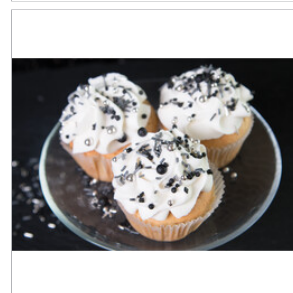

Essbarer Streudekor - Magic Black - Artikelnummer: 308640 Mix

Farbe: Schwarz
Füllmenge: 70 g
Glimmer

Für Dekorationen von Backwaren und Desserts

Mit AZO-freien Farbstoffen!

Produktbeschreibung

Black is beautiful!
Endlich ... ! Dekoration der ganz anderen Art - Perlen und Streusel in Schwarz und Silber!

Mix it up ... !

Neu Streudekor-Themen-Mixe, in Farbe und Motiven perfekt abgestimmt. Zum Beispiel für Ihre Weihnachtsdekoration oder zur Hochzeit, Valentinstag oder Jahrestag.

Mit dem Magic Black-Mix ist nun Schluss mit Kunterbunt, nun können sie endlich auch in magischem Schwarz dekorieren.

Zum Dekorieren und Verzieren von Pralinen, Petits Fours, Plätzchen, Torten u.v.m. – oder mal als essbare Tischdekoration.

Ob einfarbig oder als Farbmix: Da ist für jeden etwas dabei.

Viel Spaß beim verzieren!

Unsere Streudekore und Dekorzucker enthalten keine Azofarbstoffe und sind deshalb nicht kennzeichnungspflichtig.

Hinweis: Produktionsbedingt kann es je nach Charge zu leichten Farbabweichungen kommen.

In versiegelter Kunststoffdose.

Der Artikel ist vom Umtausch ausgeschlossen.

Gebrauchsanweisung

Dunkel, kühl und trocken lagern

Zutaten

Zucker; Traubenzucker; Glukosesirup; WEIZENstärke; Sonnenblumenöl; Farbstoffe: Pflanzenkohle (E153), Titandioxid (E171), Silber (E174); Überzugsmittel: Schellack (E904)

AZO-frei

Ohne Gentechnik

Nährwertabelle

Nährwertangaben pro	100 g
Brennwert	1705 kJ / 404 kcal
Fett	1,95 g
davon gesättigte Fettsäuren	1,13 g
Kohlenhydrate	96,11 g
davon Zucker	88,17 g
Eiweiß	0,10 g
Natrium	0,02 g
Salz	0,06 g