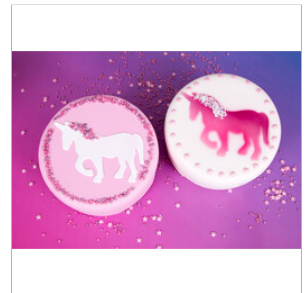

Dekor-Schablonen - Einhorn

Artikelnummer: 259515

Kunststoff-POM - lebensmittelecht - spülmaschinengeeignet

Größe: ø 15 cm

Farbe: Weiß

Zum Verzieren von Torten und Gebäck mit Airbrush, Icing, Kakao und Puderzucker.

Produktbeschreibung

Hier ist der WOW-Effekt garantiert - mit dieser Schablone zaubern Sie im Nu ein tolles Regenbogen-Einhorn.

Sehr vielseitig lassen sich diese Schablonen einsetzen. Ob beim Dekorieren mit Airbrush-Speisefarben, beim bepudern mit Puderzucker, Süßem Schnee oder Kakao, oder beim Aufbringen von Icing-Dekorationen. Probieren Sie die Vielfältigkeit aus.

Unsere Dekor-Schablonen sind aus hochwertigem, robustem Kunststoff gefertigt.

Nach Gebrauch empfehlen wir die Platten mit mildem Spülmittel und weichem Tuch zu reinigen.

In Sichtverpackung zum Aufhängen.

Gebrauchsanweisung

Nach Gebrauch empfehlen wir die Platten mit mildem Spülmittel und weichem Tuch zu reinigen.