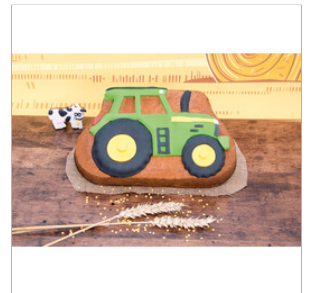

Motivbackform - Schorsch der Traktor

Artikelnummer: 571044

Metall – nicht spülmaschinengeeignet
Größe: 29,5 x 18 cm / H 6 cm
hochwertige und langlebige Antihafbeschichtung für beste Backergebnisse

Produktbeschreibung

Schorsch der Traktor fährt am liebsten über die Felder des Bauern und versucht die Lieder der Vögel nachzuzwitschern.

Unsere Motivbackformen sind in starker Profi-Qualität gefertigt. Hier entstehen aus einfachen Rührkuchen wahre Kunstwerke. Für Kindergeburtstage vielleicht ein Pferd oder Piratenschiff, zum Muttertag ein Herz, für den kleinen und großen Fußballfan ein Kuchen als Fußball oder Fußballfeld.

In unserem Sortiment führen wir klassische und originelle Backformen und natürlich auch Backformen für Kinder. Ein Kuchen muss ja nicht immer rund sein.

Mit hochwertiger Antihafbeschichtung für hervorragende Backergebnisse. Die Backform mit heißem Wasser, mildem Spülmittel und einem Tuch reinigen. Keine Kratz- oder Reinigungsschwämme und keine Kratz- oder Scheuermittel verwenden. Nicht in der Spülmaschine reinigen. Temperaturbeständig bis 230 °C.

In Faltschachtel. Mit Rezept

Gebrauchsanweisung

Gebrauchs- und Pflegeanleitung:

- Vor dem ersten Gebrauch mit heißem Wasser ausspülen.
- Vor dem Backen die Backform mit STÄDTER Back-Trennspray einsprühen oder leicht einfetten und evtl. mit Mehl ausstreuen.
- Keine spitzen Materialien oder Metallutensilien zum Herausnehmen des Kuchens verwenden.

Reinigung:

- Die Backform mit heißem Wasser, wenig Spülmittel und einem Tuch reinigen.
- Keine Kratz- oder Reinigungsschwämme und keine Kratz- oder Scheuermittel verwenden.
- Nicht in der Spülmaschine reinigen.