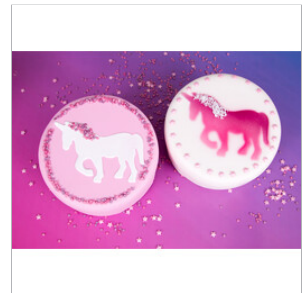

Dekor-Schablonen - Einhorn

Artikelnummer: 259515

Kunststoff-POM - lebensmittelecht - spülmaschinengeeignet

Größe: ø 15 cm

Farbe: Weiß

Zum Verzieren von Torten und Gebäck mit Airbrush, Icing, Kakao und Puderzucker.

Produktbeschreibung

Hier ist der WOW-Effekt garantiert - mit dieser Schablone zaubern Sie im Nu ein tolles Regenbogen-Einhorn.

Sehr vielseitig lässt sich diese Schablone einsetzen. Ob beim Dekorieren mit Airbrush-Speisefarben, beim Bepudern mit Puderzucker, Süßem Schnee oder Kakao, oder beim Aufbringen von Icing-Dekorationen. Probieren Sie die Vielfältigkeit aus.

Unsere Dekor-Schablonen sind aus hochwertigem, robustem Kunststoff gefertigt.

Nach Gebrauch empfehlen wir die Platten mit mildem Spülmittel und weichem Tuch zu reinigen.

In Sichtverpackung zum Aufhängen.

Gebrauchsanweisung

Nach Gebrauch empfehlen wir die Platten mit mildem Spülmittel und weichem Tuch zu reinigen.