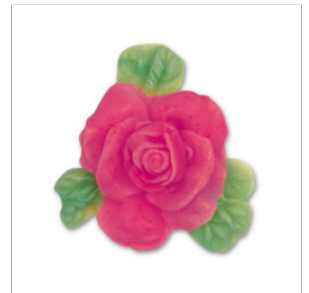

Deko-Flex-Model - Rose

Artikelnummer: 258952

Silikonkautschuk – lebensmittelecht – nicht spülmaschinengeeignet
Größe: ø 4,5 cm
Farbe: Weiß

Zur Herstellung plastischer Motive mit feinsten Oberflächenstruktur und für individuelle und feine Dekorationen.

Produktbeschreibung

Ihre Gäste werden staunen: Der Model formt täuschend echt eine große Rosenblüte mit Blattwerk nach.

Mit unseren Deko-Flex-Modellen erstellen Sie leicht und einfach plastische Motive mit feinsten Oberflächenstruktur.

Modellier- oder Knetmasse in die Form eindrücken und sofort ausformen. Hier sind auch mehrfarbige Motivgestaltungen möglich. Lassen Sie Ihrer Fantasie freien Lauf. Nach dem Ausformen können Sie die Motive noch mit Speisefarben-Pulver oder mit Speisefarben-Stiften kolorieren.

Wir bieten Ihnen eine breite Auswahl an Motiven verschiedenster Themen an.

Viel Spaß beim Ausprobieren!

Unsere Model sind aus weichem, lebensmittelechtem Silikonkautschuk in Profi-Qualität gefertigt. Nur von Hand mit warmem Wasser und mildem Spülmittel reinigen. Nicht in der Spülmaschine.

In Sichtverpackung zum Aufhängen

Gebrauchsanweisung

Für Marzipan, Rollfondant und alle kalten Modellier- und Knetmassen geeignet.