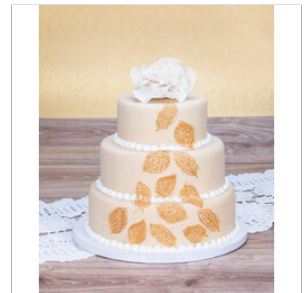

Dekor-Matte - Blatt - Silikon

Artikelnummer: 257825

Silikonkautschuk – lebensmittelecht – nicht spülmaschinengeeignet
Größe: 39,5 x 8 cm
Farbe: Weiß

Zur Herstellung von essbaren, filigranen Dekorationen.

Produktbeschreibung

Drei verschiedene Blattformen können Sie mit dieser Dekor-Matte aus essbarer Paste nachbacken und auf Ihre Torten bringen.

Mit unseren Dekor-Matten entwerfen Sie filigrane essbare Dekorationen in Spitzen-Optik. Für ein perfektes Ergebnis verwenden Sie bitte unsere Edel-Dekor-Paste, die wir in vielen Farben anbieten.

Mit diesen eindrucksvollen Ornamenten verleihen Sie Ihren Backkreationen einen einzigartigen Look. Die Spitzendekorationen lassen sich am besten auf Fondant, aber auch auf Buttercreme anbringen.

Wir führen eine Vielzahl an Designs – hier ist bestimmt auch für Sie das richtige dabei.

In Faltschachtel zum Aufhängen. Mit Anleitung

Gebrauchsanweisung

Geeignet für Untergründe wie Fondant und Buttercreme. Zu verwenden mit unseren Edel-Dekor-Pasten.