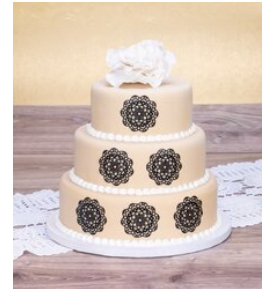

Dekor-Matte – Blume – Silikon

Artikelnummer: 257818

Silikonkautschuk – lebensmittelecht – nicht spülmaschinengeeignet
Größe: 39,5 x 8 cm
Farbe: Weiß

Zur Herstellung von essbaren, filigranen Dekorationen.

Produktbeschreibung

Jetzt blühen Ihre Torten auf: Mit dieser Dekor-Matte stellen Sie gleich sechs große Blumen her. Zum Verzieren Ihrer Torten mit essbarer Dekor-Paste.

Mit unseren Dekor-Matten entwerfen Sie filigrane essbare Dekorationen in Spitzen-Optik aus Schokolade oder Isomalt. Auch zum Prägen von Fondant und Modelliermassen eignen sie sich hervorragend.

Mit diesen eindrucksvollen Ornamenten verleihen Sie Ihren Tortenkreationen einen einzigartigen Look. Die Spitzendekorationen lassen sich am besten auf Fondant, aber auch auf Buttercreme anbringen.

Wir führen eine Vielzahl an Designs – hier ist bestimmt auch für Sie das richtige dabei. Unsere Dekor-Matten sind aus weichem, lebensmittelechtem Silikonkautschuk in Profi-Qualität gefertigt. Backofen-, Mikrowellen- und Froster-geeignet. Nicht schnittfest. Nur von Hand mit warmem Wasser und mildem Spülmittel reinigen. Nicht in der Spülmaschine.

In Faltschachtel zum Aufhängen. Mit Anleitung

Gebrauchsanweisung

Geeignet für Untergründe wie Fondant und Buttercreme. Geeignet für Kuvertüre, Isomalt und Fondant.

SICHERHEITSHINWEIS: Kinder nur unter Beaufsichtigung bedienen lassen!