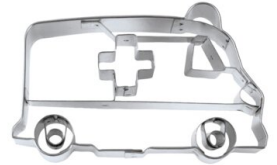

Präge-Ausstecher – Krankenwagen Artikelnummer: 048157

Edelstahl – rostfrei – spülmaschinengeeignet
Größe: 8,5 cm

Zum Ausstechen von Teig, Fondant oder Marzipan. Auch geeignet zum Basteln oder Modellieren mit bspw. Knetmasse, Salzteig oder Fimo.

Produktbeschreibung

Backen, bis der Arzt kommt! Der Krankenwagen lässt sich dank Prägeform gleich mit rotem Kreuz, Blaulicht und Fenster ausstechen.

Diese Ausstechform wurde mit viel Liebe zum Detail entwickelt. Zu den fein ausgearbeiteten Konturen kommt nun noch die Prägung auf den Plätzchen dazu, dadurch wirken sie noch viel plastischer und sind auch ohne große Verzierungen wunderschön. Oder man nutzt die Prägelinien beim Verzieren. In unserem Sortiment finden Sie Präge-Ausstecher von A wie Affe bis Z wie Zirkuszelt. Die Ausstechformen eignen sich zudem zum Basteln und Ausstechen von Modelliermasse (z. B. Wachs, Knetmasse, Ton/Keramik u.v.m.).

Schauen Sie doch mal in unser Anleitungsvideo!

Die Ausstechform ist aus Edelstahl gefertigt und ist rostfrei, spülmaschinenfest, lebensmittelecht. Die Ausstechform wird punktgeschweißt. Sie erkennen Edelstahl an seiner polierten und glänzenden Oberfläche. Edelstahlausstecher können zum Ausstechen von Teig genutzt werden, aber auch im Bastel- und Hobbybereich zur Formung von Knete, Salzteig oder für Filzarbeiten zum Seifen- oder Kerzengießen.