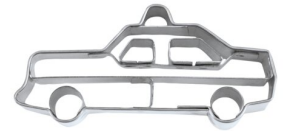

Präge-Ausstecher – Polizeiauto

Artikelnummer: 048140

Edelstahl – rostfrei – spülmaschinengeeignet
Größe: 6 cm

Zum Ausstechen von Teig, Fondant oder Marzipan. Auch geeignet zum Basteln oder Modellieren mit bspw. Knetmasse, Salzteig oder Fimo.

Produktbeschreibung

Leckerer, als die Polizei erlaubt! Verboten gute Plätzchen und Kekse lassen sich mit dem Einsatzwagen-Ausstecher ganz leicht formen. Dank Prägeform mit vorgeformten Türen, Rädern, Fenstern und Blaulicht.

Diese Ausstechform wurde mit viel Liebe zum Detail entwickelt. Zu den fein ausgearbeiteten Konturen kommt nun noch die Prägung auf den Plätzchen dazu, dadurch wirken sie noch viel plastischer und sind auch ohne große Verzierungen wunderschön. Oder man nutzt die Prägelinien beim Verzieren. In unserem Sortiment finden Sie Präge-Ausstecher von A wie Affe bis Z wie Zirkuszelt. Die Ausstechformen eignen sich zudem zum Basteln und Ausstechen von Modelliermasse (z. B. Wachs, Knetmasse, Ton/Keramik u.v.m.).